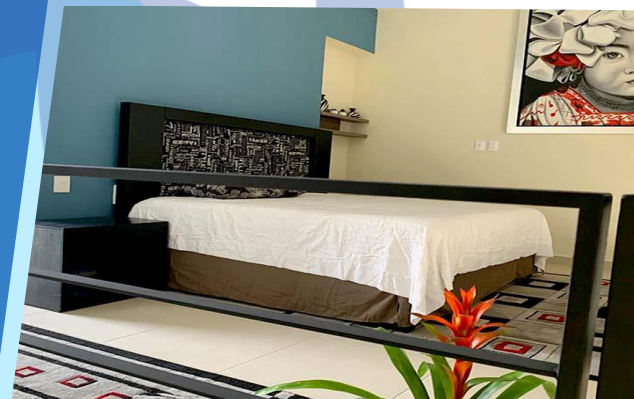

322 3060842

322 2977188 **EMILIA LOPEZ**

www.propiedadesvallarta.mx